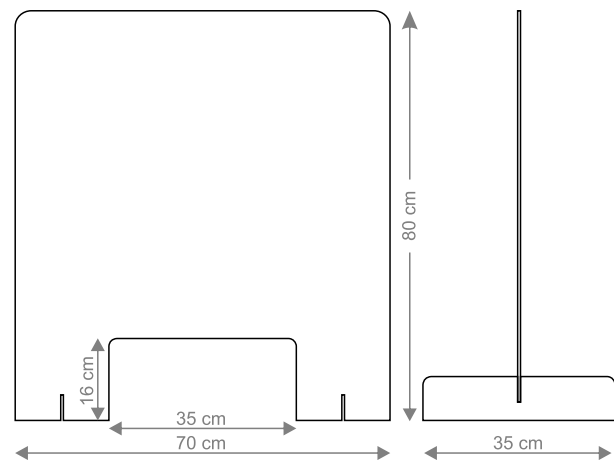

Eigenschaften:

Maße:

- 70 x 80 cm (B x H)
- Ausschnitt 35 cm x 16 cm (B x H)
- Füße 35 cm tief

Material:

- Acrylglas
- Stärke: 4 mm

Mit Hinweißdruck:

- Druck im CMYK - High-Quality Digitaldruck (Geruchsneutral, Kratzfest, Öko-Zertifiziert)
- Auch individualisierbar mit Ihrem Firmenlogo, Schriftzügen, etc.